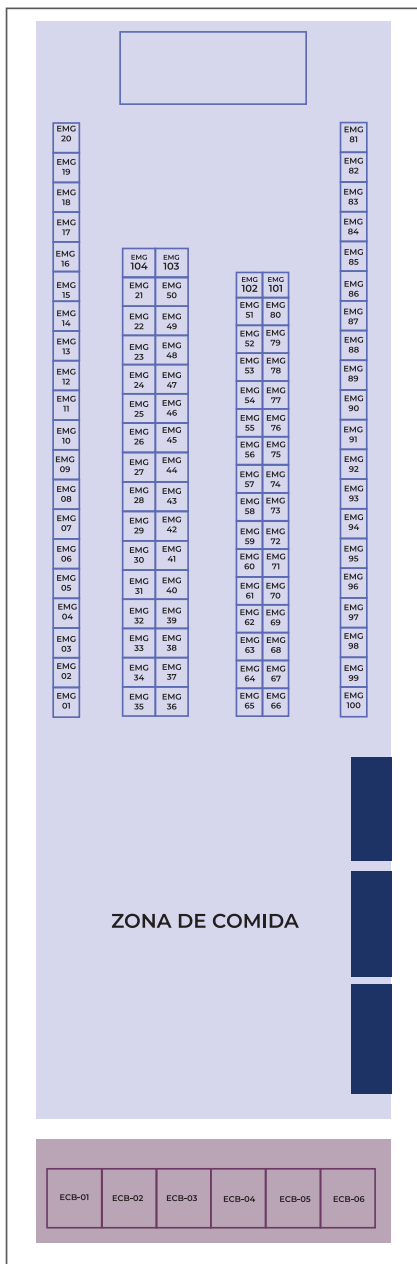

Mapa Externo

PABELLONES FIEE

- Dinero para tu empresa
- Crecimiento para tu empresa
- Talento del futuro
- Tecnología y digitalización
- Lobby de creadores
- Industrias creativas y culturales
- Mi primer emprendimiento
- Empresas verdes, sustentables e inclusivas
- Sector público
- Mercado Gourmet y de artesanías
- Cocina de barrio
- Food Trucks

ZONAS DE CONFERENCIAS

- Coliseum Pitch
- Conferencias Temáticas A y B
- Encuentros de negocio
- Bootcamps
- Master Room IBF
- Stage Expo