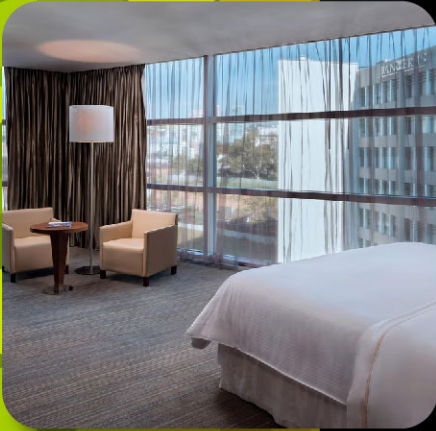

3 MINUTOS EN AUTO

TARIFAS MÁS IMPUESTOS

Tradicional sencilla	192 usd
Tradicional doble	204 usd

BENEFICIOS / OBSERVACIONES:

- Tarifas incluyen desayuno buffet en Market Kitchen
- Acceso gratuito a red Westin Guest para habitaciones y áreas comunes del hotel
- Tarifa especial de estacionamiento: \$140.00 MXN (iva incluido) por día, por auto
- Acceso al centro de acondicionamiento físico Westin WORKOUT
- Tarifas en dólares sujetas al tipo de cambio establecido por Marriott International
- Considerar \$4.00 USD por persona para botones y \$3.00 USD por noche para camaristas