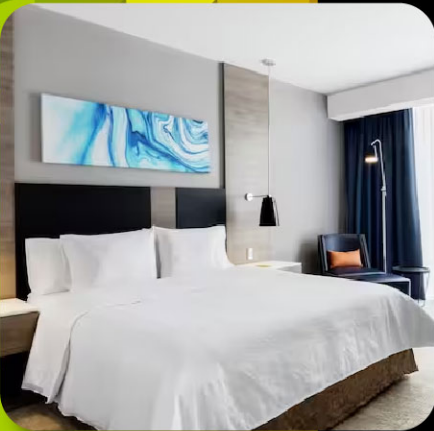

Hilton
Garden Inn™
Mexico City Santa Fe

GARDEN INN SANTA FE

CÓDIGO: **COPARMEX**

DISTANCIA DE LA SEDE:
2 MINUTOS EN AUTO

TARIFAS MÁS IMPUESTOS

Sencilla / doble EP (sin alimentos)	$ 1,217.00
Sencilla con desayuno buffet	$ 1,424.00
Doble con desayuno buffet	$ 1,635.00

BENEFICIOS / OBSERVACIONES:

- Wi-fi incluido
- Acceso a gimnasio y alberca
- Estacionamiento a precio especial de $125.00 pesos por día, por auto para hospedados
- Considerar propinas para botones $70.00 y camaristas $60.00

FECHA LÍMITE PARA RESERVAR:

- 05 septiembre 2024

CONTACTO PARA RESERVACIÓN:

- Reservas: 33 4164 2137
- e-mail: guillermo.esquivel@hilton.com
- **Link para reservación online:**
  1. 1 <https://www.hilton.com/en/attend-my-event/coparm-exgardeninnplaneuropeo/>
  2. 2 <https://www.hilton.com/en/attend-my-event/coparm-exgardeninnbreakfastincluded/>

UBICACIÓN:

- C. 3 No. 55, Santa Fe, Lomas de Santa Fé, Álvaro Obregón, 01219 Ciudad de México, CDMX

SITIO WEB