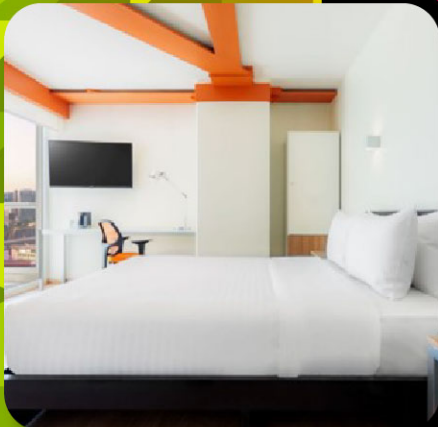

GAMMA
HOTELES

CIUDAD DE MÉXICO
SANTA FE

TARIFAS MÁS IMPUESTOS

Habitación sencilla con desayuno	\$ 1,200.00
Habitación doble con desayuno	\$ 1,400.00
Habitación triple con desayuno	\$ 1,600.00

BENEFICIOS / OBSERVACIONES: