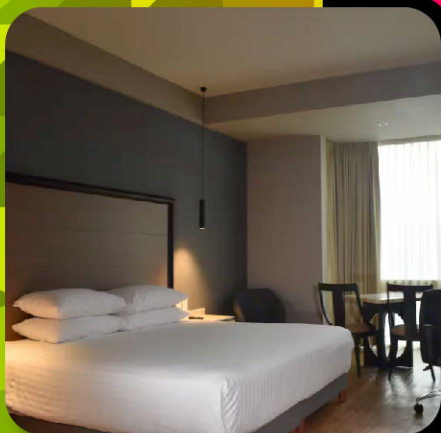

CÓDIGO: **COPARMEX FIE**

DISTANCIA DE LA SEDE:
8 MINUTOS EN AUTO

TARIFAS MÁS IMPUESTOS

Habitación sencilla	\$ 900.00
Habitación doble	\$ 1,000.00
Terraza (1 cama king)	\$ 1,100.00
Master (1 cama matrimonial)	\$ 1,300.00
Suite (1 cama king)	\$ 1,200.00

BENEFICIOS

- Wi-fi y estacionamiento gratuito.
- Acceso al gym y sauna, llamadas telefónicas ilimitadas (locales) durante la estancia sin costo.
- Tarifas por habitación EP (sin alimentos).
- Para habitaciones terraza, master y suite la tarifa si es por persona.
- 50 % de descuento en desayuno buffet (costo \$210.00 impuestos incluidos), para hacerlo válido pasar a recepción antes.
- Considerar propinas a camaristas \$30.00 por habitación, por noche.